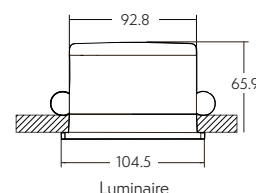

Vuorokausivalaistus
tukee ihmisten terveyttä mini-
moimalla keinovalon vaikutus-
sen ihmisen vuorokausirytmiiin
säädetty Zuma-sovelluksessa.

Helppo asentaa

Zuma Lumisonic on helppo asentaa, halkaisijaltaan 9,5 cm:n aukkoa. Siinä on patentoitu (ilman ruuveja) Blade
-asennusjärjestelmä, joka minimoi kipsivaurioiden riskiä kattoon. Se on myös erittäin helppo asentaa jälkikäteen
mihin tahansa kotiin olemassa olevien sähkökaapeleiden ja valokytkimien avulla. IP65-kosteusluokituksensa ansi-
sta Lumisonic sopii täydellisesti keittiöön ja kylpyhuoneeseen.