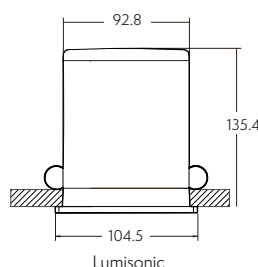

Vuorokausivalaistus
tukee ihmisten terveyttä mini-
moimalla keinovalon vaikutus-
sen ihmisen vuorokausirytmiiin
säädetty Zuma-sovelluksessa.

Helppo asentaa

Zuma Lumisonic on helppo asentaa, halkaisijaltaan 9,5 cm:n aukkoa. Siinä on patentoitu (ilman ruuveja) Blade
-asennusjärjestelmä, joka minimoi kipsivaurioiden riskiä kattoon. Se on myös erittäin helppo asentaa jälkikäteen
mihin tahansa kotiin olemassa olevien sähkökaapeleiden ja valokytkimien avulla. IP65-kosteusluokituksensa ansi-
sta Lumisonic sopii täydellisesti keittiöön ja kylpyhuoneeseen.