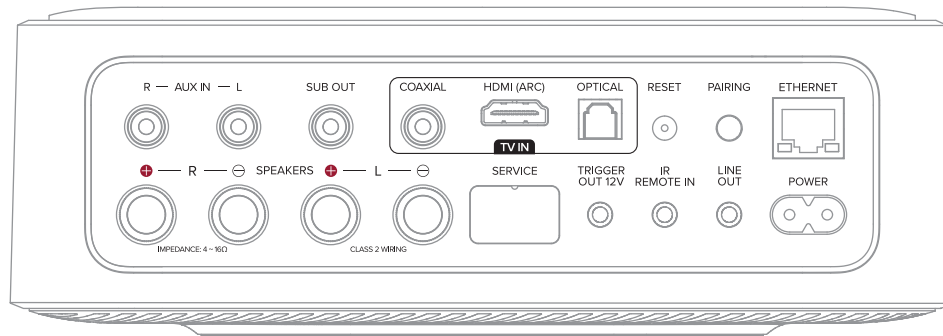

HARMAN International Industries, Incorporated
8500 Balboa Boulevard, Northridge, CA 91329 USA