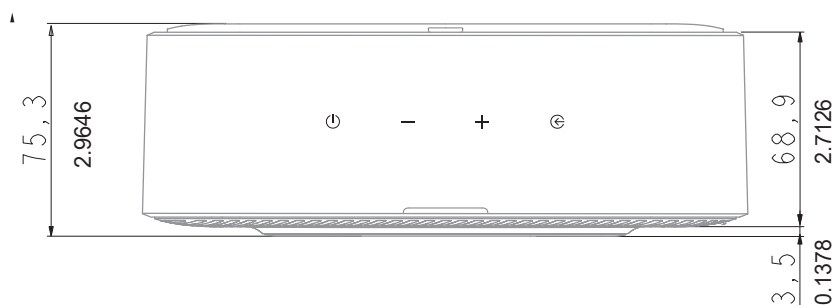

HARMAN International Industries, Incorporated
8500 Balboa Boulevard, Northridge, CA 91329 USA