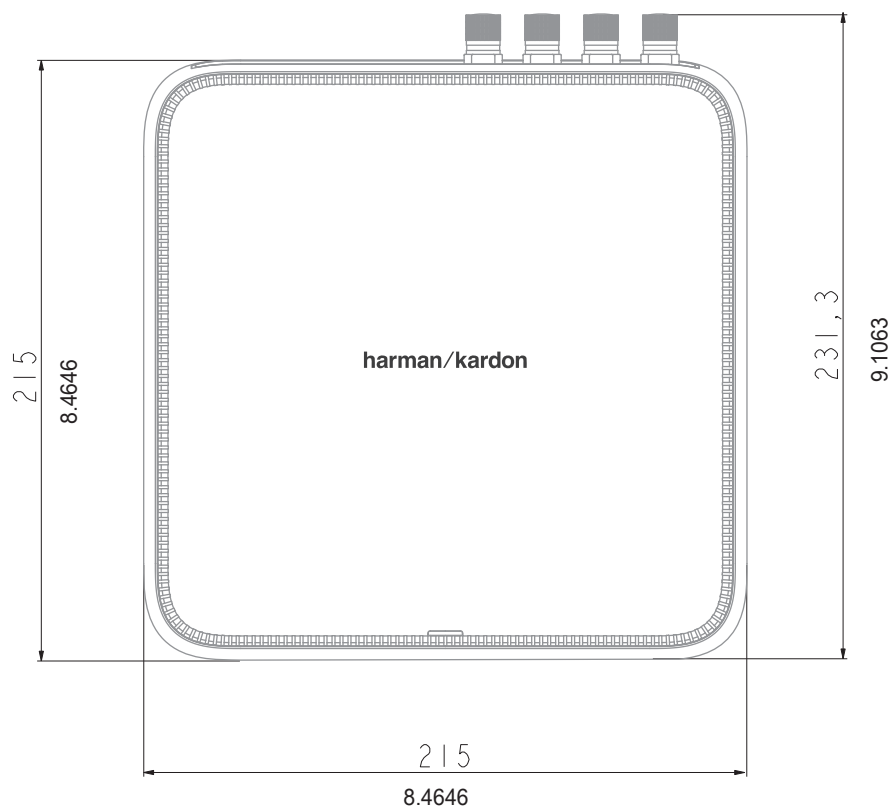

HARMAN International Industries, Incorporated
8500 Balboa Boulevard, Northridge, CA 91329 USA